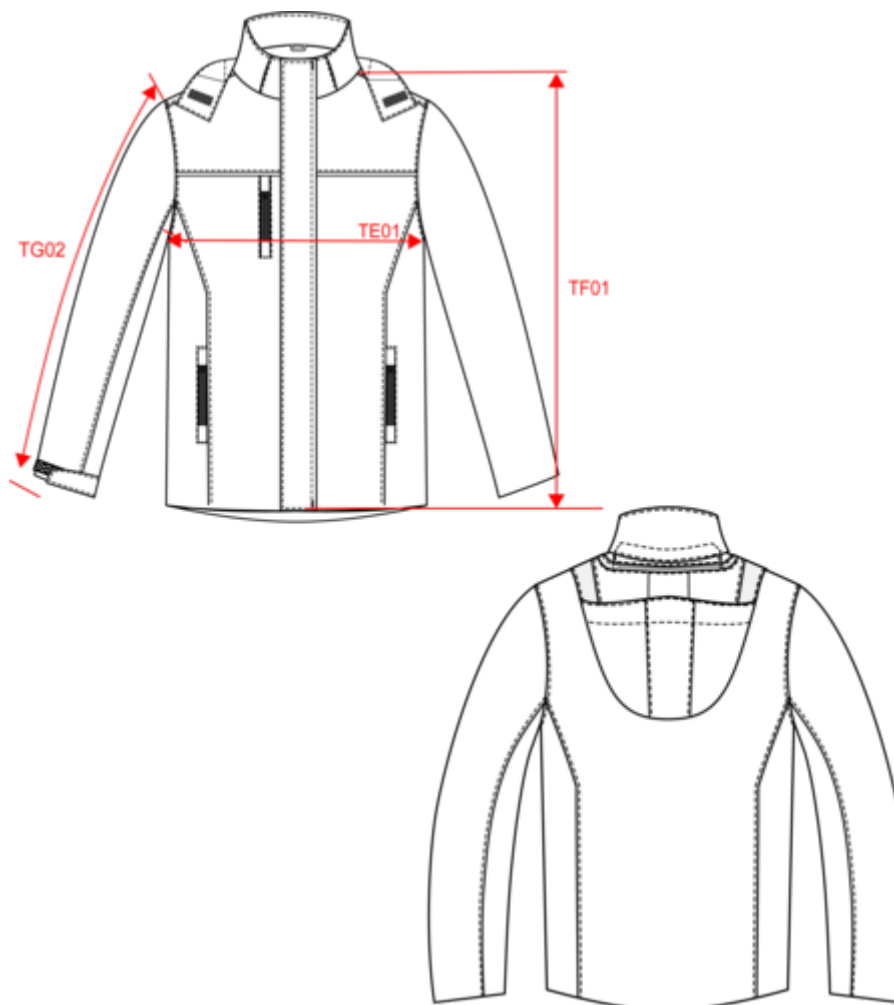

WK650

Parka performance à capuche unisexe

- Imperméable et respirante.
- Épaisse et confortable grâce à sa doublure en 2 partie : matelassée et polaire.
- Tissu antidéchirure et résistant à l'abrasion.

100% polyester. Extérieur : 100% polyester ripstop. Tissu contrecollé 2 couches respirant 3000 g/m² /24h et imperméable 10 000 mm. Conforme à la norme EN343:2019, Classe 3 (vêtement de protection contre la pluie). Doublure 100% polyester. Garniture intérieure 100% polyester. Devant : 2 poches côtés et 1 poche poitrine avec fermeture nylon zippées imperméables. 1 poche intérieure avec fermeture par bande auto-agrippante. Fermeture zippée avec rabat tempête et bande auto-agrippante. Passepoil contrasté hauteur poitrine. Capuche doublée et matelassée 3 panneaux amovible à l'aide d'un zip réglable avec stoppeurs et bande auto-agrippante. Bas de manche réglable avec bande auto-agrippante. Doublure en 2 parties : partie supérieure en polaire, partie inférieure matelassée. Bas de vêtement ajustable à l'aide de stoppeurs. Zips invisibles intérieur de personnalisation : 1 côté cœur et 1 bas de vêtement. Lien d'accrochage intérieur col. Etiquette de marque Tear Away.

10

CN - Chine

Code douanier

62014090

WK650

Parka performance à capuche unisexe

Dimensions (cm)

Mesures en cm	XS	S	M	L	XL	XXL	3XL	4XL	5XL
TE01 - 1/2 largeur poitrine à 1.5cm de l'emmanchure	55.00	58.00	61.00	64.00	67.00	70.00	73.00	76.00	79.00
TF01 - Hauteur totale de l'HSP	73.00	75.00	77.00	79.00	81.00	83.00	85.00	87.00	89.00
TG02 - Longueur manche longue	64.00	65.00	66.00	67.00	68.00	69.00	70.00	71.00	72.00